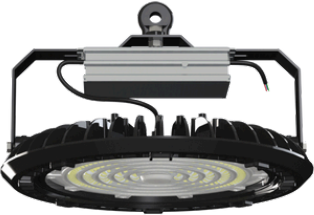

G2

LED Type - 5050  
Beam Angle - 90°  
Optics Type - Bubble Lens

LHB-080-B	LHB-100-B	LHB-120-B	LHB-150-B	LHB-200-B
80W	100W	120W	150W	200W
9600 lum	12000 lum	14400 lum	18000 lum	24000 lum
4KV Internal + 10KV Surge Protection				

G2

LED Type - 5050  
Beam Angle - 70°  
Optics Type - Spiral Lens

LHB-080-C	LHB-100-C	LHB-120-C	LHB-150-C	LHB-200-C	LHB-240-C
80W	100W	120W	150W	200W	240W
11600 lum	14500 lum	17400 lum	21750 lum	29000 lum	34800 lum
4KV Internal + 10KV Surge Protection					

G2

LED Type - 5050  
Beam Angle - 90°  
Optics Type - Bubble Lens

LHB-080-D	LHB-100-D	LHB-120-D	LHB-150-D	LHB-200-D
80W	100W	120W	150W	200W
9600 lum	12000 lum	14400 lum	18000 lum	24000 lum
4KV Internal + 10KV Surge Protection				

G1

Beam Angle - 70°  
LED Type - 5050  
Optics Type - Spiral

LHB-080-E	LHB-100-E	LHB-120-E	LHB-150-E	LHB-200-E	LHB-240-E
80W	100W	120W	150W	200W	240W
11600 lum	14500 lum	17400 lum	21750 lum	29000 lum	34800 lum
4KV Internal + 10KV Surge Protection					