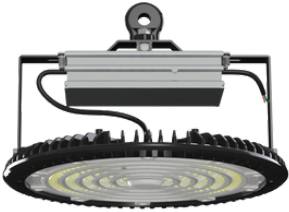

LED Type - 5050
Beam Angle - 90°
Optics Type - Bubble Lens

LHB-080-B	LHB-100-B	LHB-120-B	LHB-150-B	LHB-200-B
80W	100W	120W	150W	200W
9600 lum	12000 lum	14400 lum	18000 lum	24000 lum
4KV Internal + 10KV Surge Protection				

G2