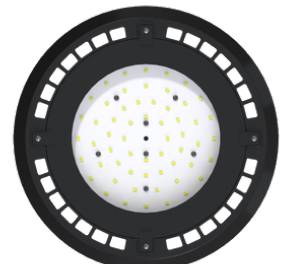

Beam Angle - 70°
LED Type - 5050
Optics Type - Spiral

LHB-080-E	LHB-100-E	LHB-120-E	LHB-150-E	LHB-200-E	LHB-240-E
80W	100W	120W	150W	200W	240W
11600 lum	14500 lum	17400 lum	21750 lum	29000 lum	34800 lum
4KV Internal + 10KV Surge Protection					

G1