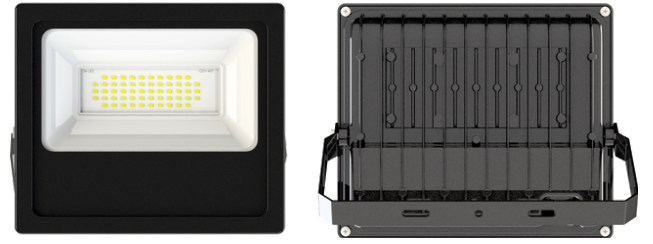

Optima Floodlight

Beam Angle - 120°

LFL-030-B	LFL-050-B	LFL-100-B	LFL-150-B	LFL-200-B	LFL-250-B
30W	50W	100W	150W	200W	250W
3200 lum	5200 lum	10500 lum	15750 lum	21000 lum	26250 lum
4KV Internal Surge Protection