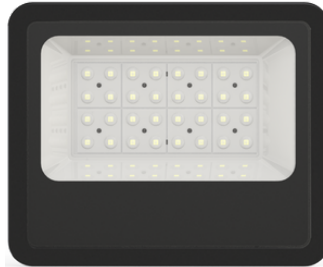

### DOB Floodlights

Beam Angle - 36° / 46°

LFL-050-A	LFL-100-A	LFL-150-A	LFL-200-A
50W	100W	150W	200
5000 lum	10000 lum	15000 lum	20000 lum
4KV Internal Surge Protection			

### Optima Floodlight

Beam Angle - 120°

LFL-030-B	LFL-050-B	LFL-100-B	LFL-150-B	LFL-200-B	LFL-250-B
30W	50W	100W	150W	200W	250W
3200 lum	5200 lum	10500 lum	15750 lum	21000 lum	26250 lum
4KV Internal Surge Protection					

### Optima Floodlight Lens

Beam Angle - 90°

LFL-100-C	LFL-150-C	LFL-200-C	LFL-250-C
100W	150W	200W	250W
10500 lum	15750 lum	21000 lum	26250 lum
4KV Internal Surge Protection			

### Optima Floodlight Lens

Beam Angle - 90°

LFL-050-D	LFL-100-D	LFL-150-D	LFL-200-D	LFL-250-D
50W	100W	150W	200W	250W
6000 lum	12000 lum	18000 lum	24000 lum	30000 lum
4KV Internal Surge Protection + 10KV				